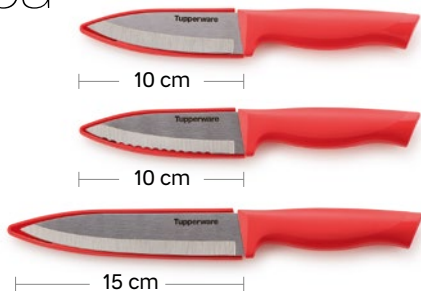

Közepes Praktikus Kés Szett
Praktikus Konyhai Kés
Praktikus Szeletelő Kés
Praktikus Nagy Konyhai Kés
SS210117

14 490 Ft

Hús Torony Vágódeszka
26 x 17,5 cm
SS210118

3 290 Ft